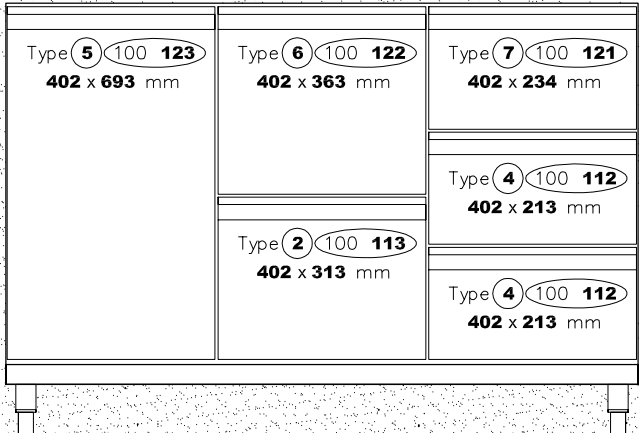

Dichtungen / Gaskets

Gastro - Kühlung GN

Tiefkühler / Freezer

Gastro - Kühlung GN

Tiefkühler / Freezer

Getränkekühlungen

Doppeltüre (BREITER)