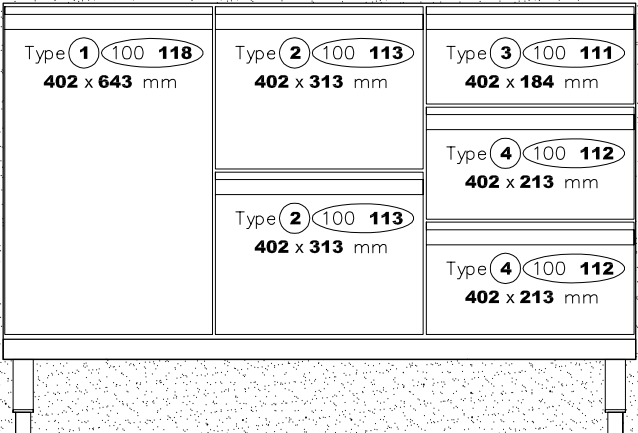

Dichtungen / Gaskets

Gastro - Kühlung GN

Tiefkühler / Freezer

Gastro - Kühlung GN

Tiefkühler / Freezer

Getränkekühlungen

Doppeltüre (BREITER)