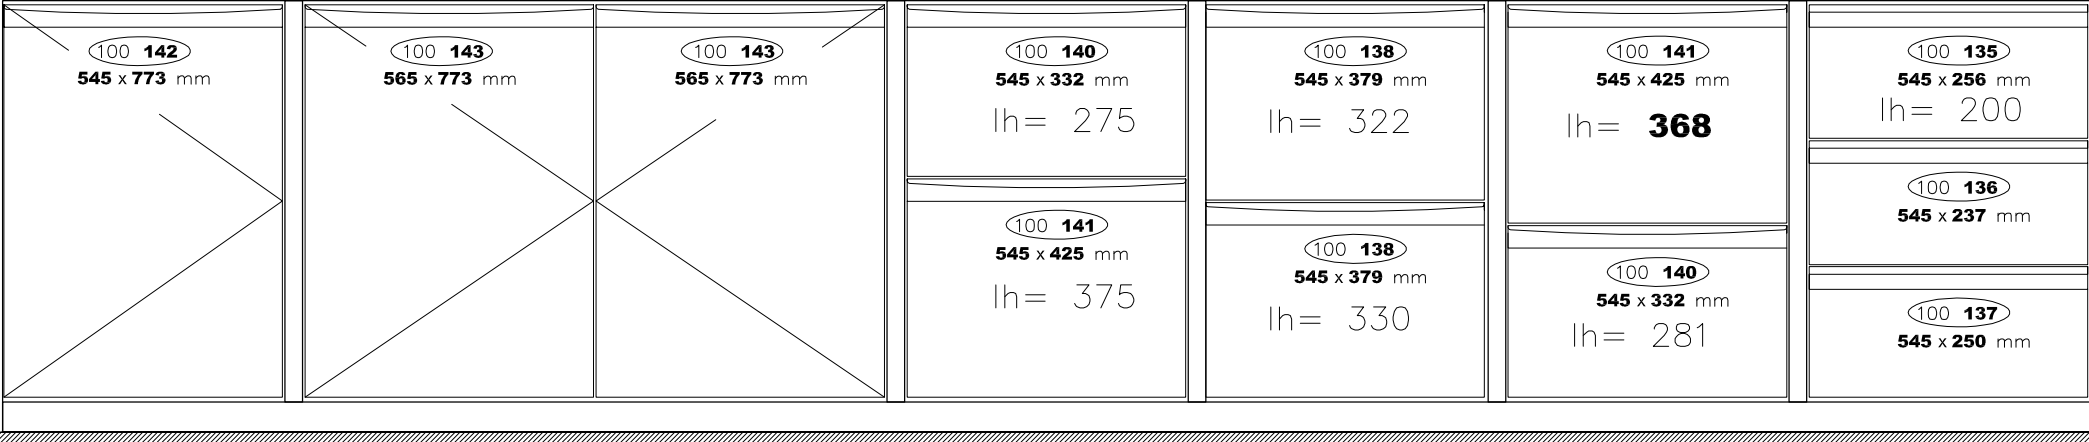

Dichtungen / Gaskets

Gastro - Kühlung GN

Tiefkühler / Freezer

Gastro - Kühlung GN

Tiefkühler / Freezer

Getränkekühlungen

Doppeltüre (BREITER)